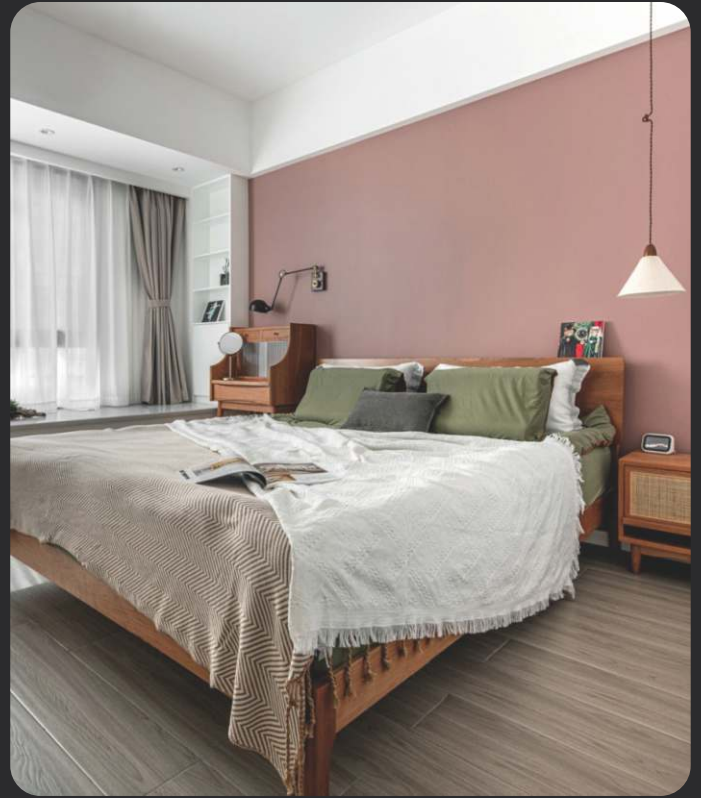

↘ CL802-T45-1

温馨提示：色卡颜色和样板颜色只作参考用，施工前必须做好对色试验方可大面积调色施工，以免因颜色不同造成您的损失！

MOSCOLA ART COATING

迈斯卡乐·艺术涂料

MosCOLA  
迈斯卡乐 | 墙面定制专家

CL802-T39-3 ↗

↙ CL802-T35-1

CL802-T20-1 ↑